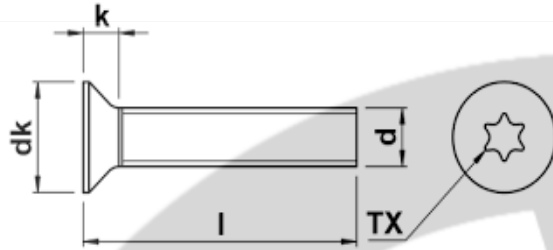

www.royalfastenersindia.com

**CSK TORX MACHINE SCREW**  
**ISO 14581**

CATALOGUE NUMBER: **R6F21**

**AINI 316 A4**

Parameter ↓	Dia (d) →	M2x0.4	M2.5x0.45	M3x0.5	M4x0.7	M5x0.8	M6x1.0	M8x1.25
<b>k</b>		1.20	1.50	1.65	2.70	2.70	3.30	4.65
<b>dk (min)</b>		3.50	4.40	5.20	8.04	8.94	10.87	15.37
<b>dk (max)</b>		4.40	5.50	6.30	9.40	10.40	12.60	17.30
<b>Bit Size</b>		<b>TX6</b>	<b>TX8</b>	<b>TX10</b>	<b>TX20</b>	<b>TX25</b>	<b>TX30</b>	<b>TX45</b>

Send your Orders / Enquiries along with the following Item Codes

All Dimensions are in MM

Len ↓	Dia (d) →	M2x0.4	M2.5x0.45	M3x0.5	M4x0.7	M5x0.8	M6x1.0	M8x1.25
<b>3</b>		R6F2102003	R6F2120503					
<b>4</b>		R6F2102004	R6F2120504					
<b>5</b>		R6F2102005	R6F2120505	R6F2103005				
<b>6</b>		R6F2102006	R6F2120506	R6F2103006	R6F2104006			
<b>8</b>		R6F2102008	R6F2120508	R6F2103008	R6F2104008			
<b>10</b>		R6F2102010	R6F2120510	R6F2103010	R6F2104010	R6F2105010	R6F2106010	R6F2108010
<b>12</b>		R6F2102012	R6F2120512	R6F2103012	R6F2104012	R6F2105012	R6F2106012	R6F2108012
<b>14</b>		R6F2102014	R6F2120514	R6F2103014	R6F2104014	R6F2105014	R6F2106014	R6F2108014
<b>16</b>		R6F2102016	R6F2120516	R6F2103016	R6F2104016	R6F2105016	R6F2106016	R6F2108016
<b>20</b>		R6F2102020	R6F2120520	R6F2103020	R6F2104020	R6F2105020	R6F2106020	R6F2108020
<b>22</b>				R6F2103022	R6F2104022	R6F2105022	R6F2106022	R6F2108022
<b>25</b>					R6F2104025	R6F2105025	R6F2106025	R6F2108025
<b>30</b>					R6F2104030	R6F2105030	R6F2106030	R6F2108030
<b>35</b>					R6F2104035	R6F2105035	R6F2106035	R6F2108035
<b>40</b>					R6F2104040	R6F2105040	R6F2106040	R6F2108040
<b>50</b>					R6F2104050	R6F2105050	R6F2106050	R6F2108050
<b>60</b>					R6F2104060	R6F2105060	R6F2106060	R6F2108060
<b>70</b>					R6F2104070	R6F2105070	R6F2106070	R6F2108070
<b>80</b>					R6F2104080	R6F2105080	R6F2106080	R6F2108080
<b>90</b>						R6F2105090	R6F2106090	R6F2108090
<b>100</b>						R6F2105100	R6F2106100	R6F2108100